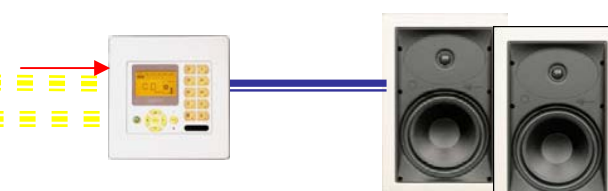

NetStreams "MUSICA".
Общая схема построения системы:

Источники звука

MU 5066
Аудио дистрибутор

MU5066KP
Панель управления со встроенным цифровым усилителем зоны

Дополнительная опция:
MUDFMT
 Цифровой FM тюнер, вставляется в панель MU5066KP, возможен в каждой зоне

-  8-жильный кабель категории CAT5
-  2-жильный кабель питания 28 Вольт
-  Кабель акустический, стерео пара
-  Кабель межблочный, аналоговый

Локальный источник звука, возможен в каждой зоне

AP500
Аудио порт Панель с аудио входами и выходами