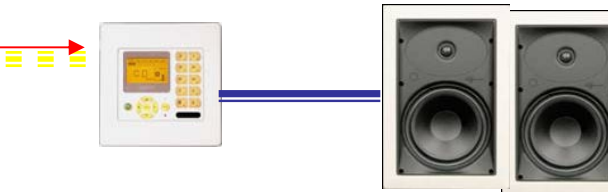

NetStreams "MUSICA".
Общая схема построения системы:

Источники звука

MU 5066
Аудио дистрибутор

MU5066KP
Панель управления со встроенным цифровым усилителем зоны

Дополнительная опция:
MUDFMT
 Цифровой FM тюнер, вставляется в панель MU5066KP, возможен в каждой зоне

-  8-жильный кабель категории CAT5
-  2-жильный кабель питания 28 Вольт
-  Кабель акустический, стерео пара
-  Кабель межблочный, аналоговый

Локальный источник звука, возможен в каждой зоне

AP500
Аудио порт Панель с аудио входами и выходами