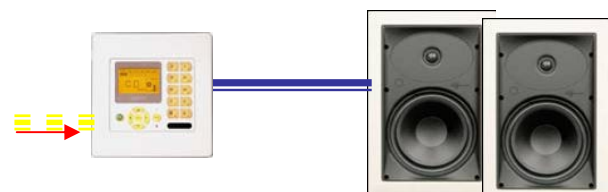

NetStreams "MUSICA".
Общая схема построения системы:

Источники звука

MU 5066
Аудио дистрибутор

MU5066KP
Панель управления со встроенным цифровым усилителем зоны

Дополнительная опция:
MUDFMT
 Цифровой FM тюнер, вставляется в панель MU5066KP, возможен в каждой зоне

-  8-жильный кабель категории CAT5
-  2-жильный кабель питания 28 Вольт
-  Кабель акустический, стерео пара
-  Кабель межблочный, аналоговый

Локальный источник звука, возможен в каждой зоне

AP500
Аудио порт Панель с аудио входами и выходами