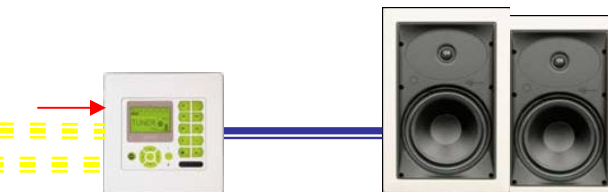

NetStreams "MUSICA".
Общая схема построения системы:

Источники звука

MU 5066
Аудио дистрибутор

MU5066KP
Панель управления со встроенным цифровым усилителем зоны

Дополнительная опция:
MUDFMT
 Цифровой FM тюнер, вставляется в панель MU5066KP, возможен в каждой зоне

-  8-жильный кабель категории CAT5
-  2-жильный кабель питания 28 Вольт
-  Кабель акустический, стерео пара
-  Кабель межблочный, аналоговый

Локальный источник звука, возможен в каждой зоне

AP500
Аудио порт Панель с аудио входами и выходами