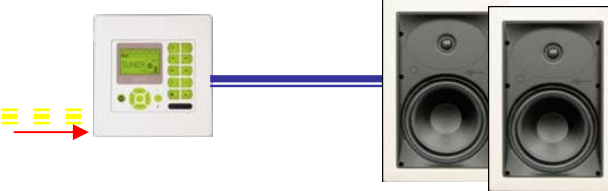

NetStreams "MUSICA".
Общая схема построения системы:

Источники звука

MU 5066
Аудио дистрибутор

MU5066KP
Панель управления со встроенным цифровым усилителем зоны

Дополнительная опция:
MUDFMT
 Цифровой FM тюнер, вставляется в панель MU5066KP, возможен в каждой зоне

-  8-жильный кабель категории CAT5
-  2-жильный кабель питания 28 Вольт
-  Кабель акустический, стерео пара
-  Кабель межблочный, аналоговый

Локальный источник звука, возможен в каждой зоне

AP500
Аудио порт Панель с аудио входами и выходами